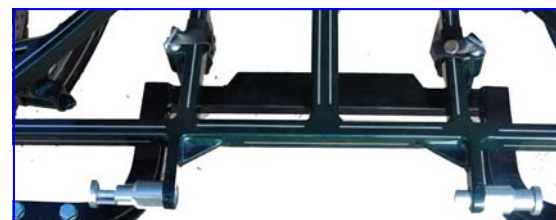

## PASSION SPORT

Siège meneur réglé au centre

Suspensions arrière à air gonflable  
et barres stabilisatrices

Rallonge de plate-forme arrière

**MONTAGE RAPIDE DU TIMON** : ce système permet de monter ou de démonter le timon en quelques secondes sans utiliser d'outils