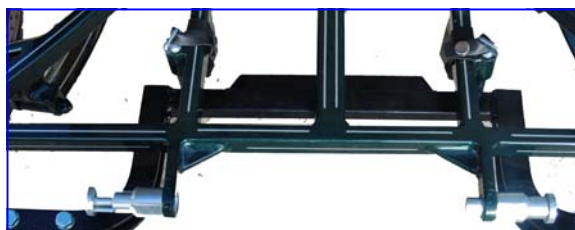

La qualité et la technique au service du cheval et de l'attelage en toute sécurité

PASSION SHETY

PASSION SHETY : Pour 1 ou 2 shets ou ânes

Cette voiture de loisir 4 places, légère 110 kg, fonctionnelle, maniable et confortable est équipée de roues à pneumatique ou à bandage de 55 cm, de 4 freins à disque, d'un frein de parking hydraulique, d'une banquette réglable, de brancards individuels réglables, d'un coffre sous la banquette avant, d'un pré-équipement paire avec balance de palonniers.

PASSION SHETY de 0.85 à 1.15 m largeur de voie 125 cm, poids 110 kg. Réf EQP100 Prix ttc 2280 €

Options : Cale de meneur amovible 90 € équipement paire (timon suspendu, amorti à montage rapide + 2 palonniers) 245 €

MONTAGE RAPIDE DU TIMON :

ce système permet de monter ou de démonter le timon en quelques secondes sans utiliser d'outils

PASSION PONEY : Pour 1 ou 2 poneys ou ânes, grand poney et petit cheval jusqu'à 1.60m

Cette voiture de loisir 4 places, légère 125 kg, fonctionnelle, maniable et confortable est équipée de roues à pneumatique ou à bandage, de 4 freins à disque, d'un frein de parking hydraulique, d'une banquette réglable, de brancards individuels réglables, d'un coffre sous la banquette avant, de suspensions arrière gonflables et barres stabilisatrices, pré-équipement paire avec balance de palonniers.